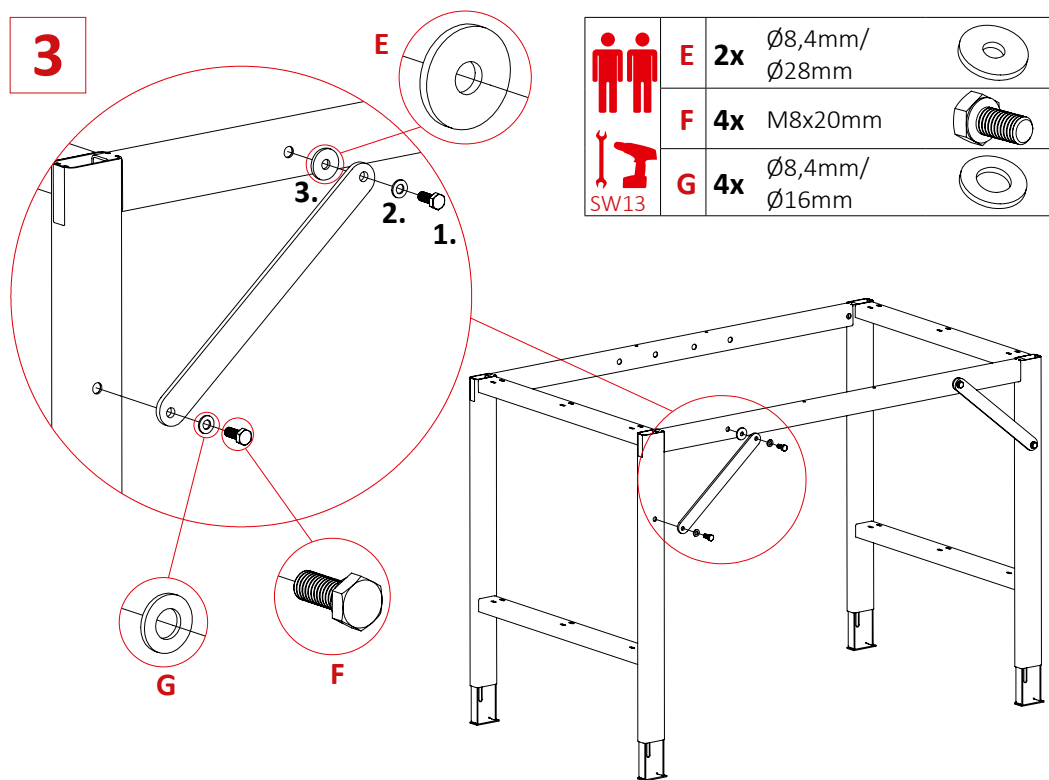

05

Work table Serie Tom (6030) – Basic table with extension table
Poste de travail Serie Tom (6030) – Table de base avec table
d'extension
06-625 ... + 06-650 ...

**3****Ablageboden**

07

Bottom storage shelf
Tablette inférieure
06-ABG ...

**4****Unterbaucontainer**

09

Base-cabinet
Armoire des base
E-US- ...

**5****Montageadapter**

12

Mounting adapter
adaptateur de montage
06-AT A800.12 / 06-AT A1000.12

1

06-625...

**1**

	A	8x M8x16mm	
	B	8x Ø8,4mm/ Ø16mm	
	C	4x	
	D	4x	

2**3**

4

	G 4x 6x70mm 
	H 12x 5x20mm 

hinten
back
arrière

2

06-625... +
06-650...

	A 26x 5x20mm	
--	---------------------	---

4

E-US-...

1

2

3

	A	8x M6x12	
	B	8x ø6,4	
	C	8x M6	
	D	4x	

4