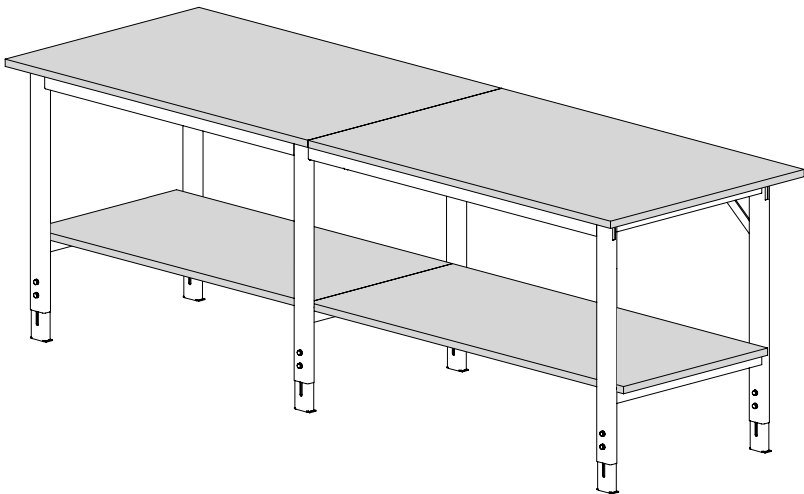

2

	A 26x 5x20mm