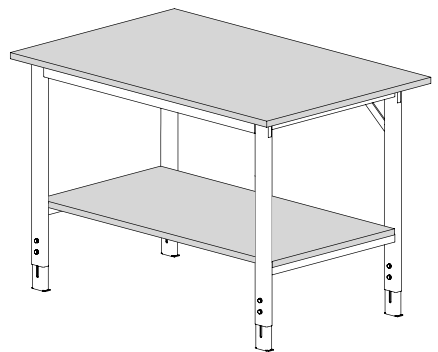

05

Work table Serie Tom (6030) – Basic table with extension table
Poste de travail Serie Tom (6030) – Table de base avec table
d'extension
06-625 ... + 06-650 ...

**3****Ablageboden**

07

Bottom storage shelf
Tablette inférieure
06-ABG ...

1

2

	A	8x 6x70mm 
	B	24x 5x20mm 

3

06-ABG...

1

	A	5x20mm	
--	----------	--------	--

2