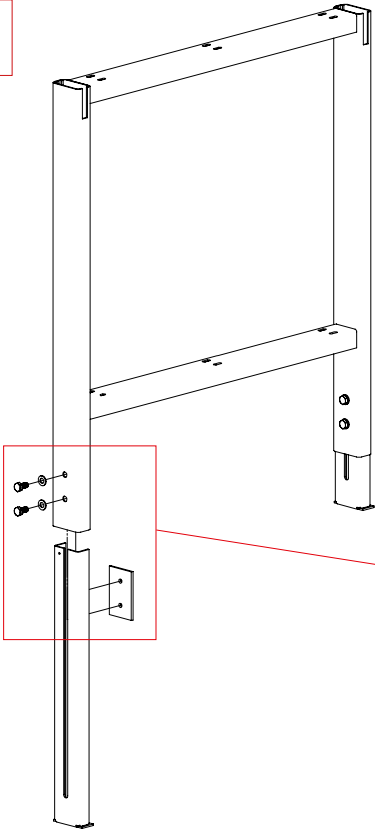

1

06-625...

1

	A	8x M8x16mm	
	B	8x Ø8,4mm/ Ø16mm	
	C	4x	
	D	4x