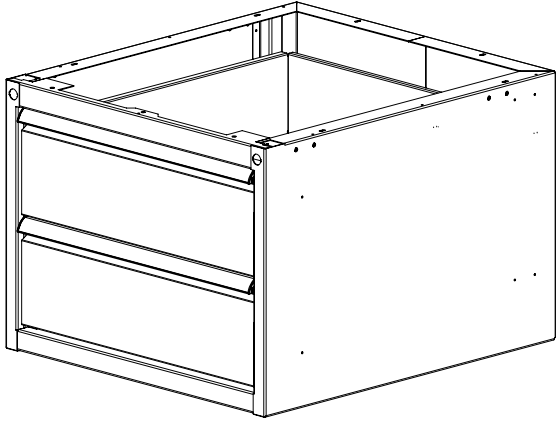

Unterbau-Container Serie E

Base-cabinet Serie E
 Armoire des base série E

E-US- ...

11

5

Stand-Container Größe-L

standing container- Size L
 conteneur debout - Taille L

03-L5. ... + 13-L5. ...

14

1

03-200.1A. ...
E-US-1-1A. ...

1

2

	A 8x 3,5x35mm 
--	---

2

03-L2. ..., 03-L3. ...

1

2

 	A	8x M6x12	
	B	8x ø6,4	
	C	8x M6	
	D	4x	

3

 E 12x 5x20mm 

4

3

13-L2. ..., 13-L3. ...