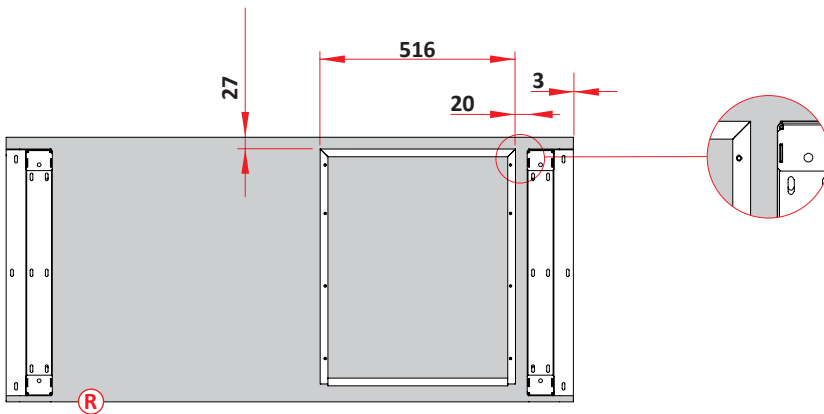

1

03-200.1A. ...
E-US-1-1A. ...

1