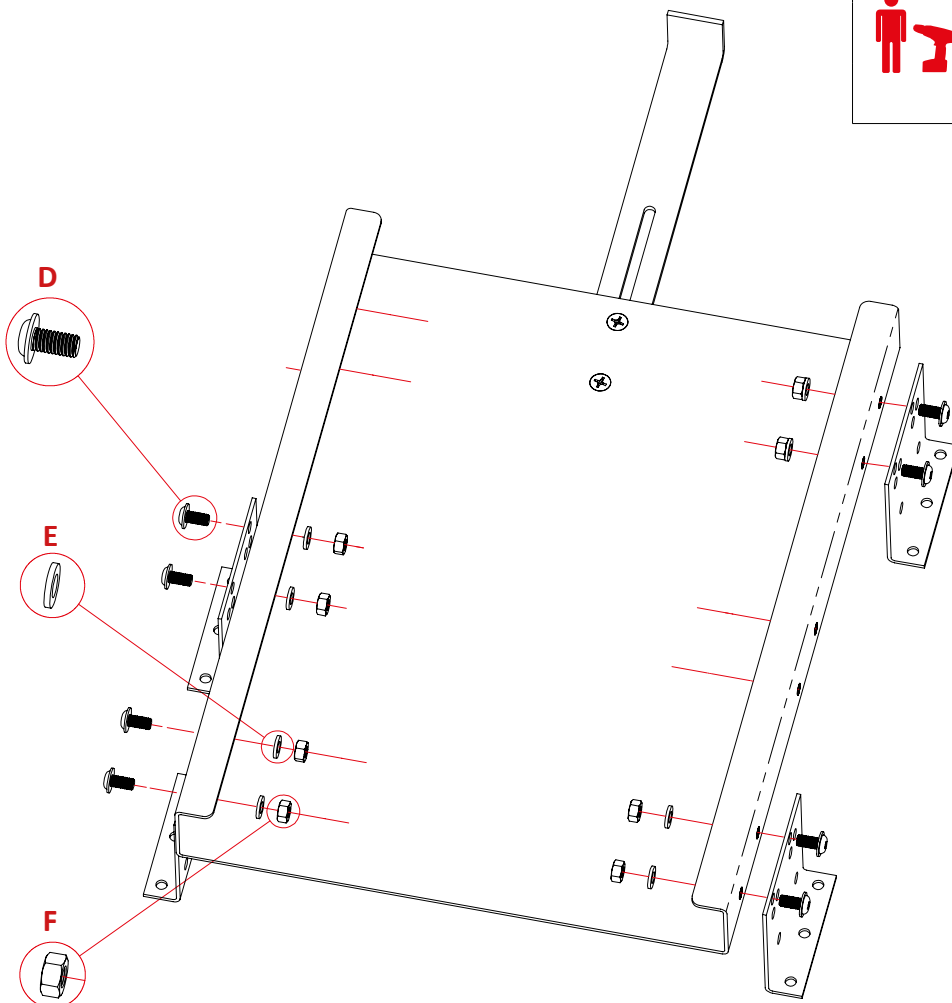

1

09-ME-PM

	<b>A</b>	<b>4x</b>	4,5x40mm	
--	----------	-----------	----------	--

**2**

09-ME-UT

	<b>A</b>	<b>2x</b>	M6x16mm	
	<b>B</b>	<b>2x</b>	∅6,4mm	
	<b>C</b>	<b>2x</b>	M6	

	<b>D</b>	<b>8x</b>	M6x12mm	
	<b>E</b>	<b>8x</b>	∅6,4mm	
	<b>F</b>	<b>8x</b>	M6	

**Serie Tom**  
**Serie Jerry**

**Serie adlatus**

**Serie 7000**

**Serie 8000**

3

	<b>G</b> 12x 5x20mm 
--	--